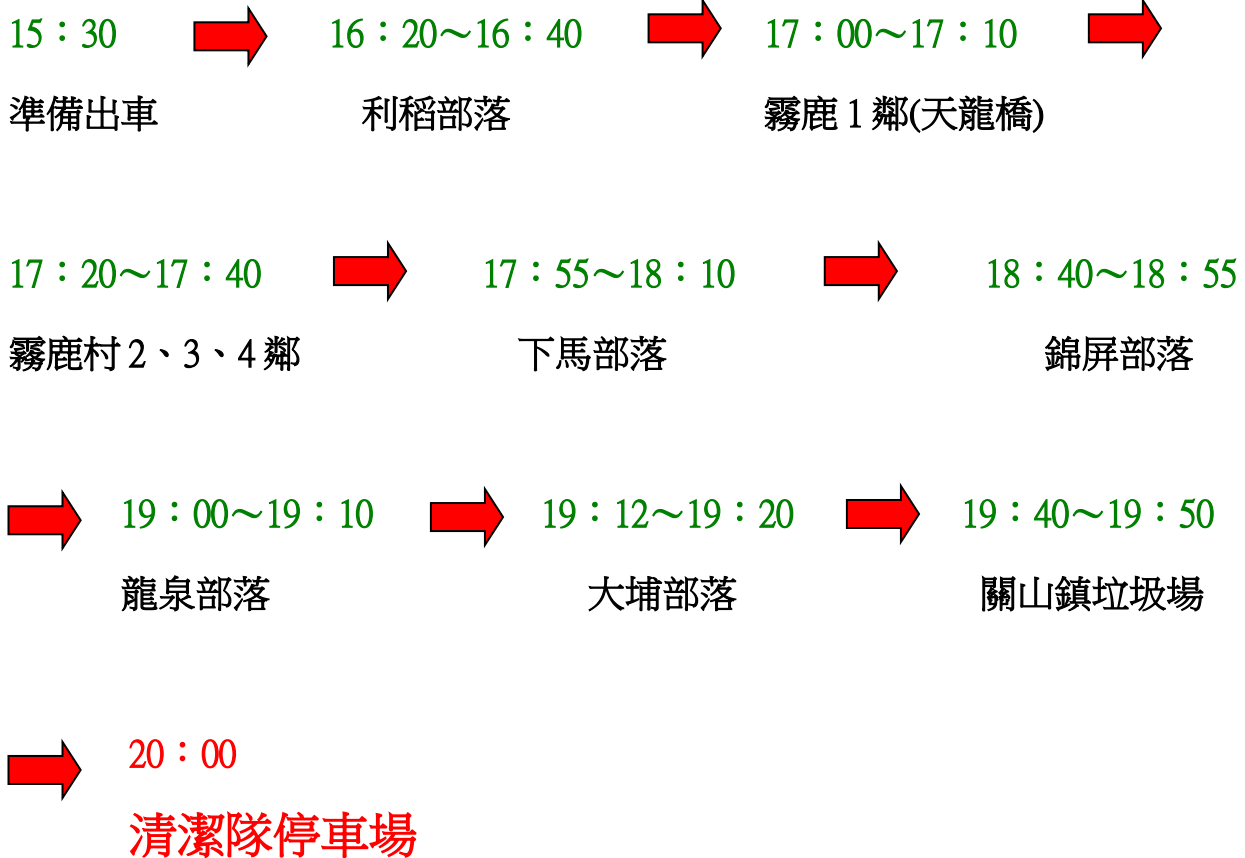

臺東縣海端鄉實施垃圾不落地清運路線及時刻表

自110年1月1日起實施

海端鄉清潔隊服務電話：931370 轉 201, 208

(第一區：海端村、崁頂村、加拿村)

※每星期垃圾及資源回收清運日程

日期	星期日	星期一	星期二	星期三	星期四	星期五	星期六
是/否 清運垃圾及廚餘	例假日 停收	是	是	是	否	是	例假日 停收
是/否 資源回收物及廢食用油	例假日 停收	是	否	是	否	是	例假日 停收

註：資源回收物品平時應另外裝袋存放，並於每星期一、三、五交由資源回收車清運（廢食用油亦同），其他日期不清運資源回收物品。

臺東縣海端鄉實施垃圾不落地清運路線及時刻表

自110年1月1日起實施

海端鄉清潔隊服務電話：931370 轉 201, 208

(第二區：利稻村、霧鹿村及廣原村)

※每星期垃圾清運日程

日期	星期日	星期一	星期二	星期三	星期四	星期五	星期六
是/否清 運垃圾 及廚餘	例假日 停收	是	是	否	是	是	例假日 停收
是/否 資源回 收物及 廢食用 油	例假日 停收	否	是	否	是	否	例假日 停收

註：資源回收物品平時應另外裝袋存放，並於每星期二、四交由資源回收車清運（廢食用油亦同），其他日期不清運資源回收物品。

臺東縣海端鄉機關學校及景觀地區垃圾子車清運路線、日程表

1.全鄉垃圾子車清運點（如下）每星期四清運一次。

2.清運時間為早上8時開始至全部清運完畢止。

摩天農場 ➡ 利稻國小 ➡ 天龍飯店 ➡ 霧鹿招呼站 ➡

霧鹿國小 ➡ 下馬教會 ➡ 下馬派出所 ➡ 新武橋 ➡

新武分校 ➡ 初來國小 ➡ 錦屏國小 ➡ 廣原國小 ➡ 海端國小

海端國中 ➡ 布農文物館 ➡ 佛緣禪寺 ➡ 崁頂派出所 ➡

崁頂國小 ➡ 加拿國小 ➡ 池上掩埋場 ➡ 垃圾車停車場