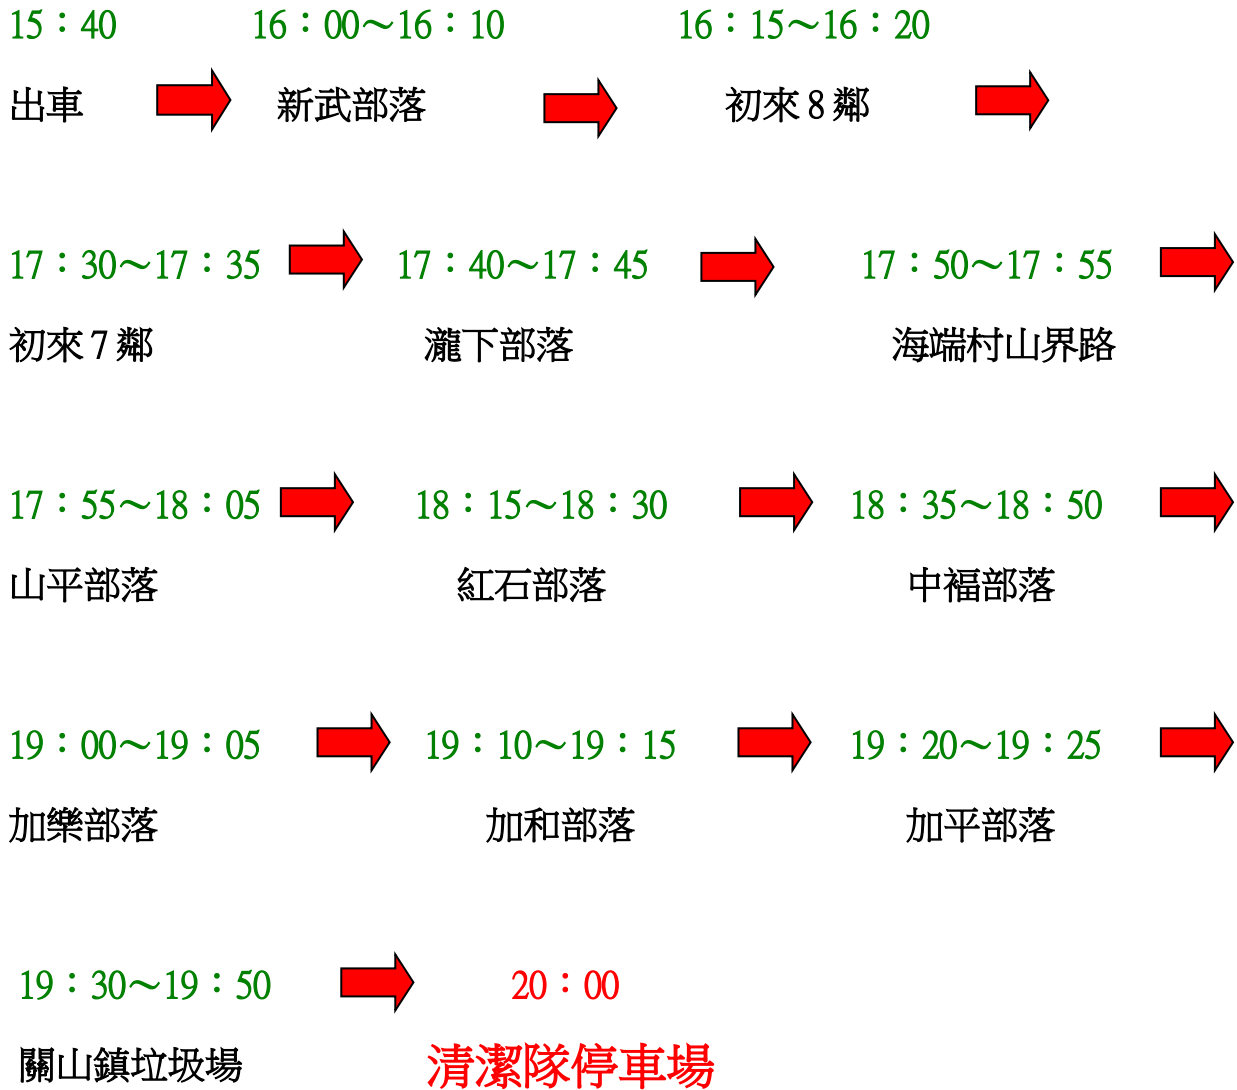

臺東縣海端鄉實施垃圾不落地清運路線及時刻表

自110年1月1日起實施

海端鄉清潔隊服務電話：931370 轉 201, 208

(第一區：海端村、崁頂村、加拿村)

※每星期垃圾及資源回收清運日程

日期	星期日	星期一	星期二	星期三	星期四	星期五	星期六
是/否 清運垃圾及廚餘	例假日 停收	是	是	是	否	是	例假日 停收
是/否 資源回收物及廢食用油	例假日 停收	是	否	是	否	是	例假日 停收

註：資源回收物品平時應另外裝袋存放，並於每星期一、三、五交由資源回收車清運（廢食用油亦同），其他日期不清運資源回收物品。

臺東縣海端鄉實施垃圾不落地清運路線及時刻表

自110年1月1日起實施

海端鄉清潔隊服務電話：931370 轉 201, 208

(第二區：利稻村、霧鹿村及廣原村)

※每星期垃圾清運日程

日期	星期日	星期一	星期二	星期三	星期四	星期五	星期六
是/否清 運垃圾 及廚餘	例假日 停收	是	是	否	是	是	例假日 停收
是/否 資源回 收物及 廢食用 油	例假日 停收	否	是	否	是	否	例假日 停收

註：資源回收物品平時應另外裝袋存放，並於每星期二、四交由資源回收車清運（廢食用油亦同），其他日期不清運資源回收物品。

臺東縣海端鄉機關學校及景觀地區垃圾子車清運路線、日程表

1.全鄉垃圾子車清運點（如下）每星期四清運一次。

2.清運時間為早上8時開始至全部清運完畢止。

摩天農場 ➡ 利稻國小 ➡ 天龍飯店 ➡ 霧鹿招呼站 ➡

霧鹿國小 ➡ 下馬教會 ➡ 下馬派出所 ➡ 新武橋 ➡

新武分校 ➡ 初來國小 ➡ 錦屏國小 ➡ 廣原國小 ➡ 海端國小

海端國中 ➡ 布農文物館 ➡ 佛緣禪寺 ➡ 崁頂派出所 ➡

崁頂國小 ➡ 加拿國小 ➡ 池上掩埋場 ➡ 垃圾車停車場